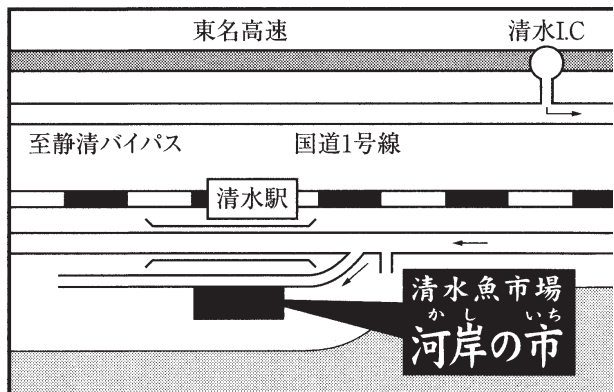

素材と仕込へのこだわり

鮓処 清水
江戸鮓

〒424-0823 静岡県清水区島崎町149 河岸の市まぐろ館2F
TEL/FAX 054-352-9622 <http://www.shimizu-edogin.com>
昼の部 11:30~14:30 (14:00 L.O.)
夜の部 17:30~19:30 (19:00 L.O.)
水曜日定休 予約・貸切予約できます

丸栄新 大間干

〒424-0823
静岡県静岡市清水区島崎町149番地
河岸の市まぐろ館内
電話 054-352-7833